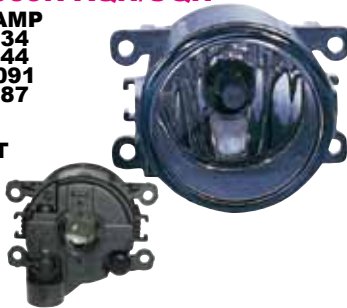

314-2009N-AQN/UQN

FOG LAMP
8321A034
8321A144
MN142091
LR001587
6208F9
12PCS
1.85CFT

H11

314-2009N-AQN/UQN

FOG LAMP
8321A034
8321A144
MN142091
LR001587
6208F9
12PCS
1.85CFT

H11

214-1429N-AE

SIDE LAMP
8351A001
100PCS
0.64CFT